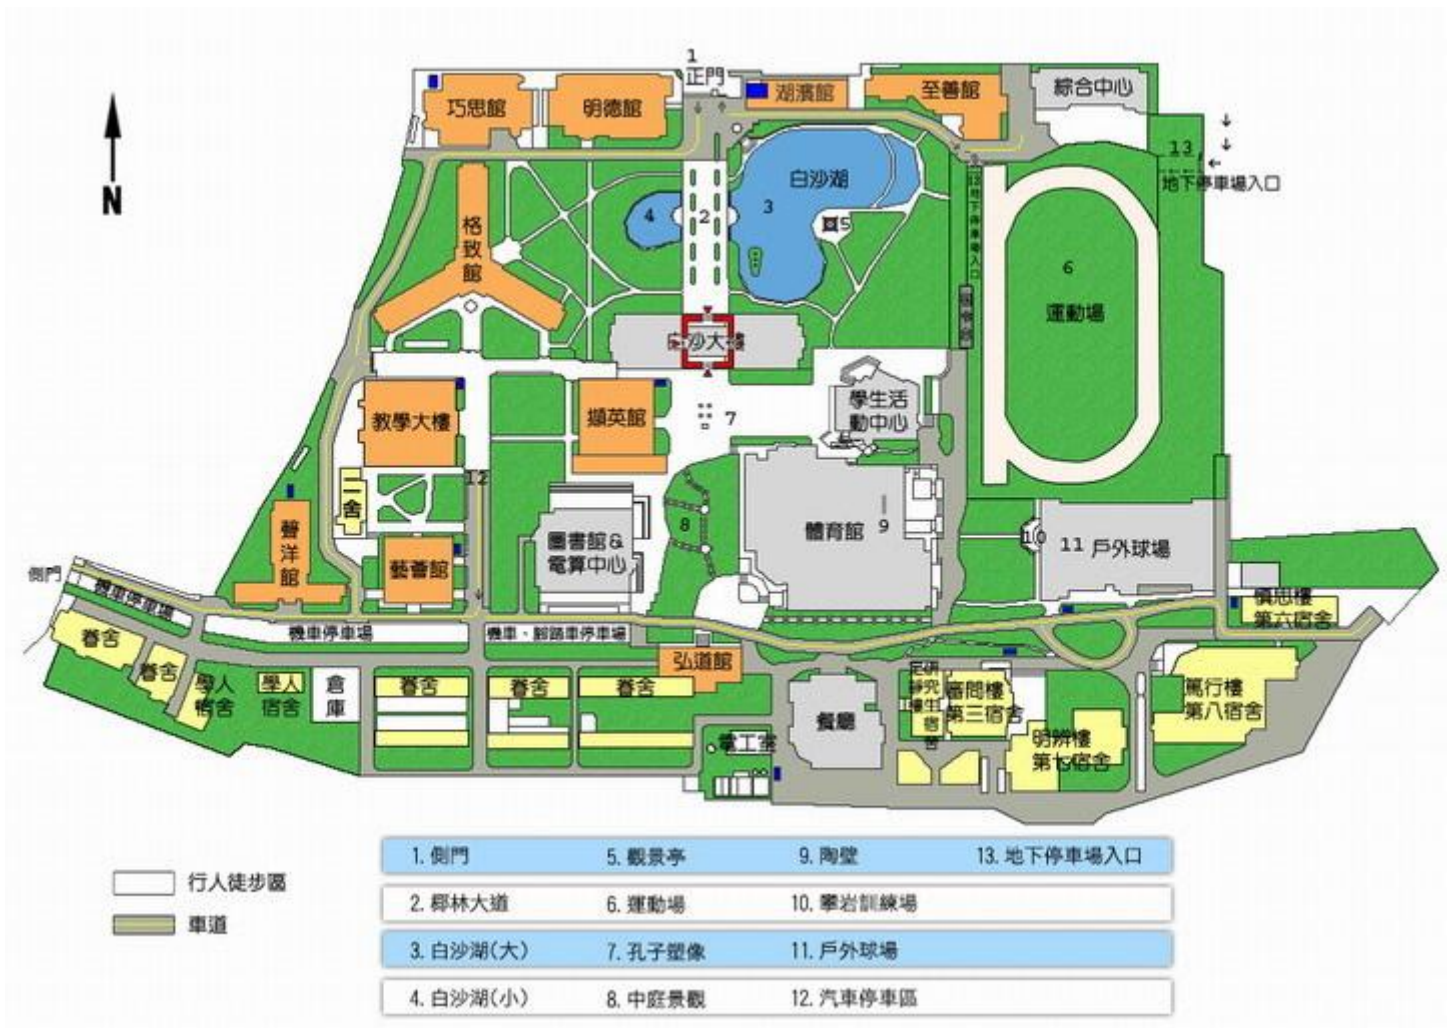

#### ■中山高速公路：

1. 彰化市以北者，經高速公路南下，下王田交流道往彰化方向，經大肚橋，沿中山路直行經台化工廠、7-11，左轉進德路即可抵達。
2. 彰化市以南者，經高速公路北上，下彰化交流道往彰化方向，沿中華西路右轉中央路，上中央路橋，左轉中山路(台一線)直行，右轉進德路即可抵達。

#### ■國道三號高速公路：

由快官系統交流道(往彰化方向)下中彰快速道路(台 74 線)，至中彰牛埔交流道(芬園)出口後右轉彰南路(台 14 線)，至中山路左轉，經台化工廠，左轉進德路，即可抵達。

## 國際會議廳位置圖

- 由校區正門進入後步行過椰林大道(2)進入白沙大樓，由西側樓梯上至五樓。

## 地下停車場出入口位置圖

- 由校園正門進入後左轉沿著路經過湖濱館及至善館後，位於綜合中心對面運動場(6)可見地下停車場出入口。
- 於校園正門前左轉沿著路（進德路 2 巷）直行，第 2 個路口右轉進入學士街，亦可見地下停車場出入口。