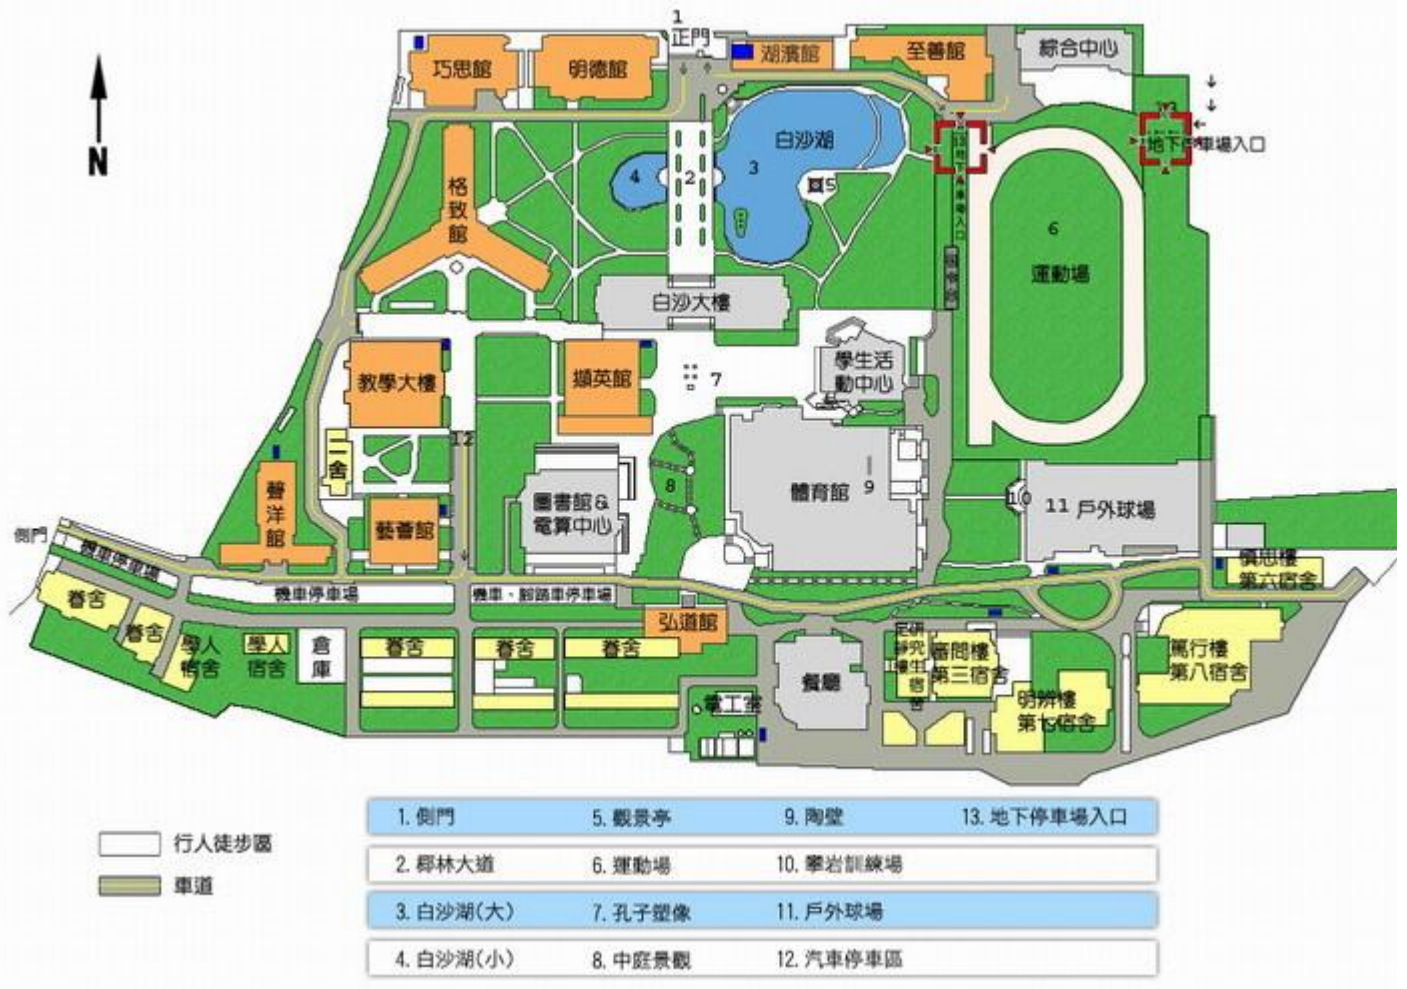

#### ■高鐵：

臺灣高鐵台中(烏日)站下車，轉搭「台中客運」路線、101 路線，「彰化客運」台中-鹿港路線，「員林客運」台中-西港路線、台中-西螺路線，於彰化師範大學下車，步行約五分鐘，即可抵達。(註：以上資訊若有異動，以高鐵車站現場公告為準)

## 國際會議廳位置圖

- 由校區正門進入後步行過椰林大道(2)進入白沙大樓，由西側樓梯上至五樓。

## 地下停車場出入口位置圖

- 由校園正門進入後左轉沿著路經過湖濱館及至善館後，位於綜合中心對面運動場(6)可見地下停車場出入口。
- 於校園正門前左轉沿著路（進德路 2 巷）直行，第 2 個路口右轉進入學士街，亦可見地下停車場出入口。