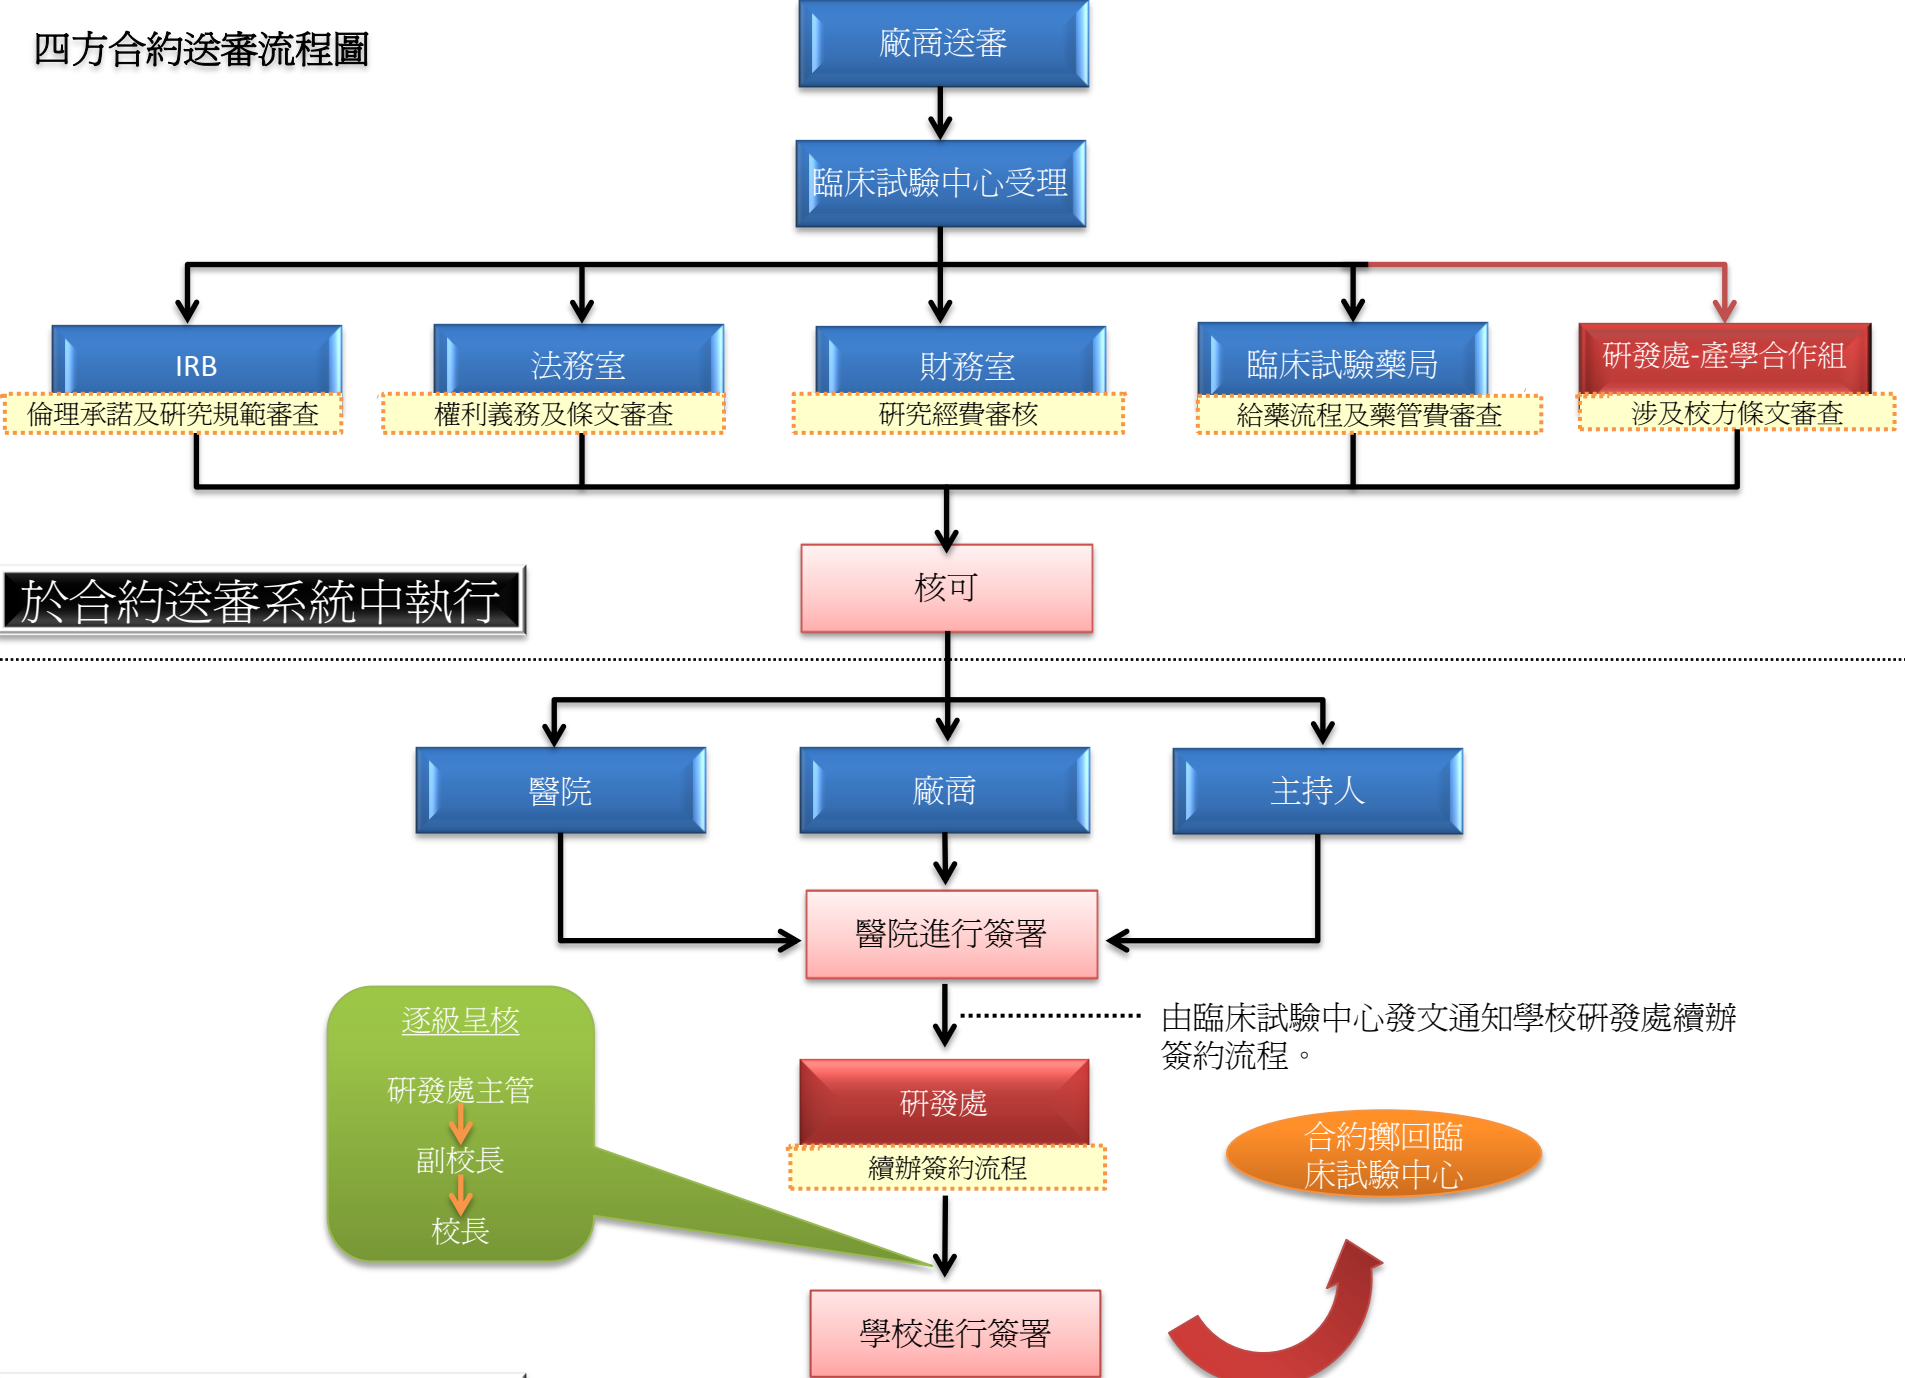

四方合約送審流程圖

於合約送審系統中執行

逐級呈核
研發處主管
副校長
校長

合約擲回臨床試驗中心

以電子公文進行